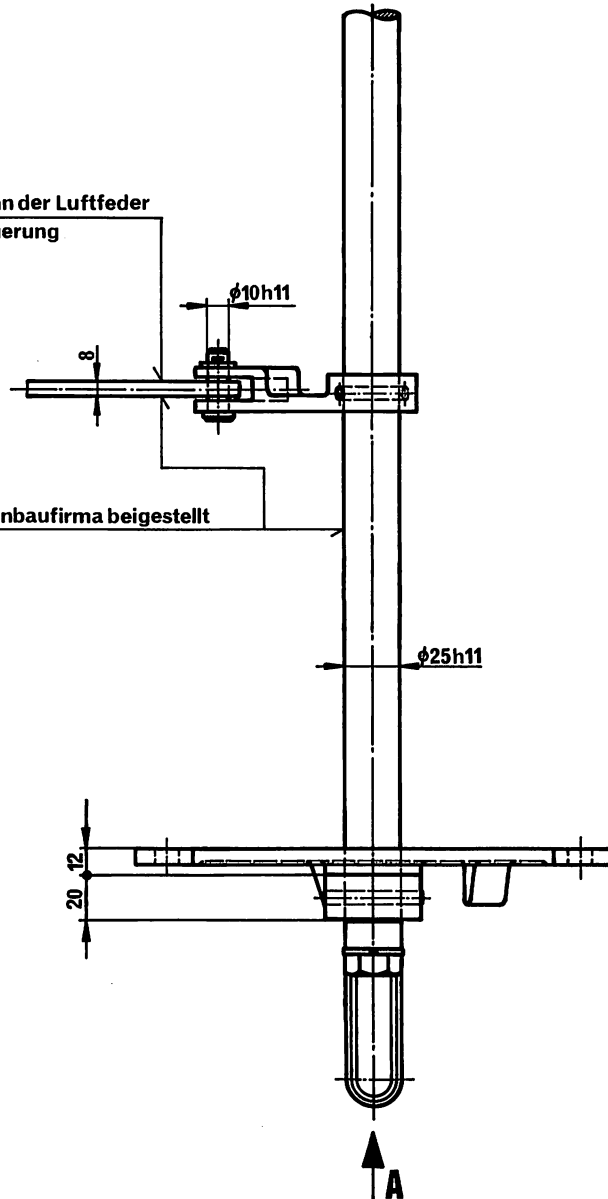

Ansicht A

UMSTELLVORRICHTUNG Type EIN - AUS Betätigung 75°

Einbauzeichnung :
Schnittzeichnung : UV 12
Gehört zu : Absperrhahn der Luftfeder
Türsteuerung
Gewicht :