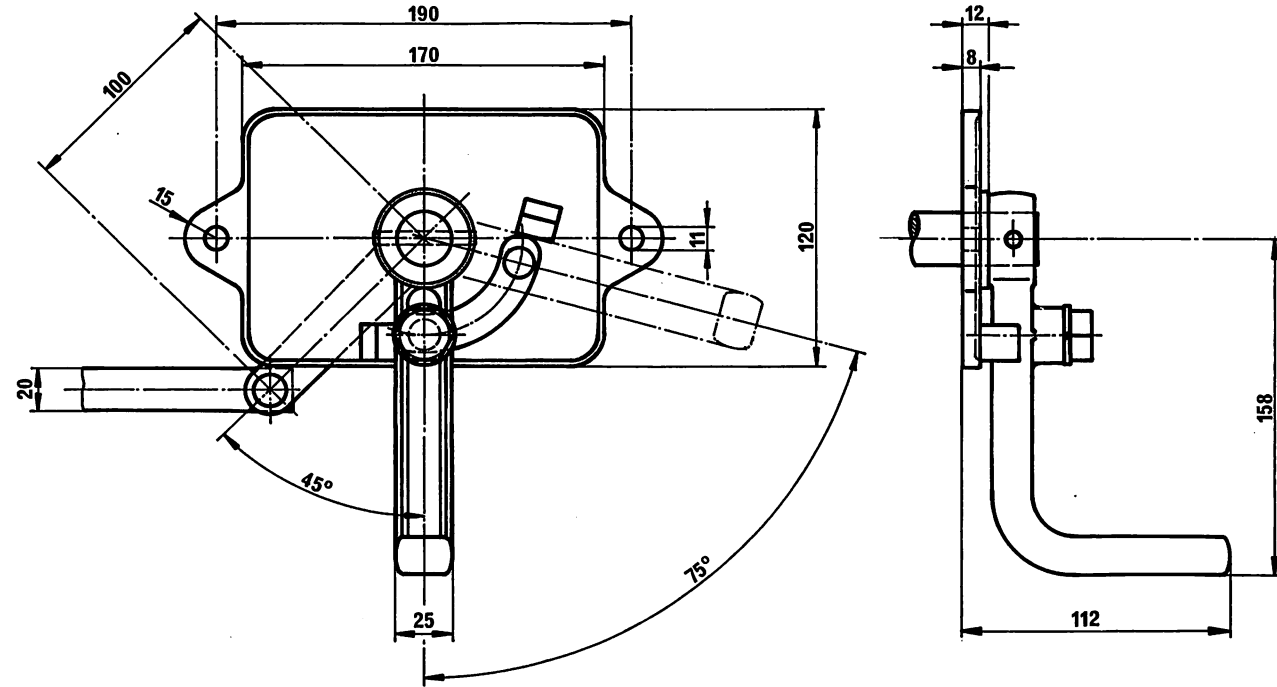

Ansicht A

UMSTELLVORRICHTUNG Type EIN - AUS Betätigung 75°

Einbauzeichnung :
Schnittzeichnung : UV 12
Gehört zu : Absperrhahn der Luftfeder
Türsteuerung
Gewicht :