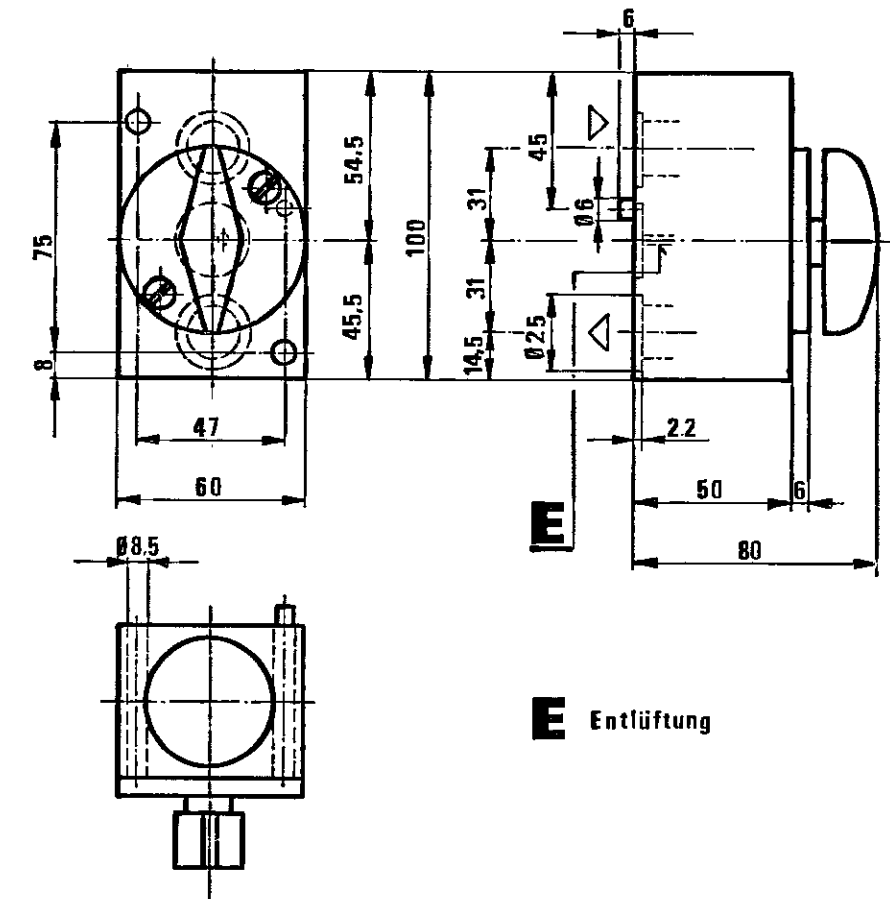

STABEG BREMSE

NORMBLATT

NO22001

2. Ausgabe 8/73

E Entlüftung

ABSPERRHAHN 3/4"

- Einbauzeichnung : E 57.001.4
- Schnittzeichnung : 57.001.3
- Gehört zu : Druckluftbremse (Apparatetafel)
- Gewicht : 0,75 kp

STABEG

Apparatebauges. m.b.H. - 1140 WIEN