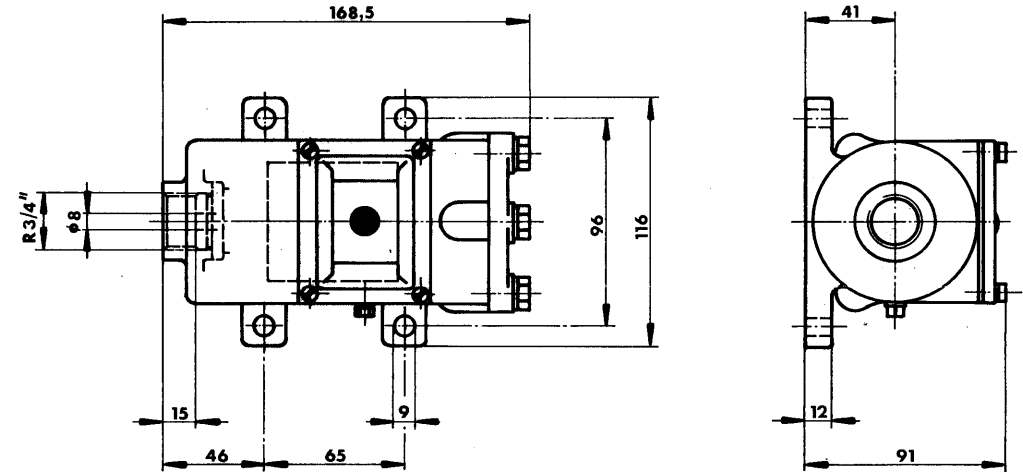

Anzeigezustand

Druckbeaufschlagung > 5,7 bar
ANZEIGE GRÜN

Druckbeaufschlagung < 4,1 bar
ANZEIGE ROT (zusätzlich schwarzer Punkt)

Anzeigefelder:

Bei steigendem Druck
Grünes Feld wird vollständig sichtbar bei einem Druck von 5,7 bar
Bei fallendem Druck
Rotes Feld wird vollständig sichtbar bei einem Druck von 4,1 bar

ANZEIGEVORRICHTUNG Type AV66 für Federspeicherbremse

Einbauzeichnung :
Schnittzeichnung : **AV66**
Gehört zu :
Gewicht :