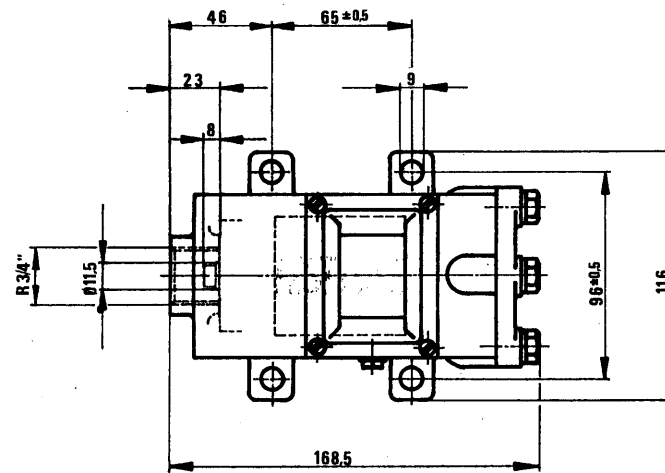

# STABEG BREMSE

NORMBLATT

NO16001

2. Ausgabe 12/79

## ANZEIGEVORRICHTUNG TYPE AV1

Einbauzeichnung :  
Schnittzeichnung : AV1  
Gehört zu : Druckluftbremse (Scheibenbremse)  
Gewicht : 1,7 kp

**STABEG**

Apparatebauges. m. b. H. - 1140 WIEN