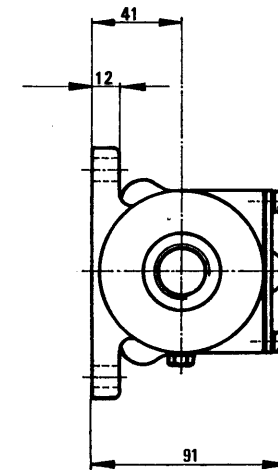

# STABEG BREMSE

NORMBLATT

NO16001

2. Ausgabe 12/79

## ANZEIGEVORRICHTUNG TYPE AV1

Einbauzeichnung :  
Schnittzeichnung : AV1  
Gehört zu : Druckluftbremse (Scheibenbremse)  
Gewicht : 1,7 kp

**STABEG**

Apparatebauges. m. b. H. - 1140 WIEN